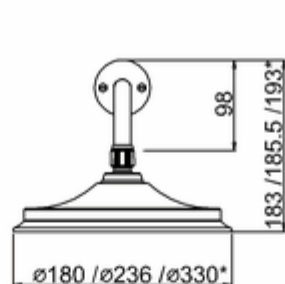

Burlington®

ДУШЕВАЯ СТОЙКА С ВНЕШНИМ ТЕРМОСТАТОМ AF1S С ДУШЕВОЙ НАСАДКОЙ 9"

AF1S Душевой комплект Avon внешний, с 1 выпуском, цвет Хром
(без душ.насадки)

V17/ARCV17 CHR Душевая насадка 9"

* Three options of shower heads
(6 inch, 9 inch and 12 inch)