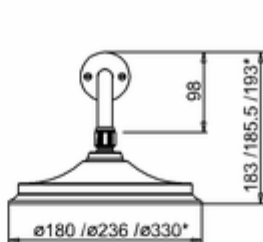

Burlington®

ДУШЕВАЯ СТОЙКА С ВСТРОЕННЫМ ТЕРМОСТАТОМ TF2S С ДУШЕВОЙ НАСАДКОЙ 6", СЕРИЯ BLACK

TF2S BLA Термостат Trent встраиваемый, с 2-я выпусками (с 1 переключ. подачи воды), цвет хром/черный

V16 Душевая насадка 6"

* Three options of shower heads
(6 inch, 9 inch and 12 inch)