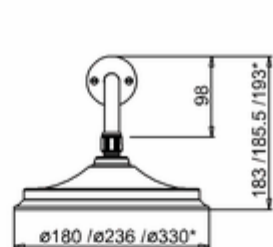

## ДУШЕВАЯ СТОЙКА С ВСТРОЕННЫМ ТЕРМОСТАТОМ TF3S С ДУШЕВОЙ НАСАДКОЙ 12", СЕРИЯ BLACK

**TF3S BLA** Душевой комплект Trent встраиваемый, с 2-мя  
выпусками, цвет хром/черный (без душ.насадки)  
**V60/ARCV60 CHR** Душевая насадка 12"

\* Three options of shower heads  
(6 inch, 9 inch and 12 inch)