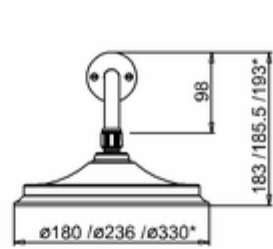

Burlington®

ДУШЕВАЯ СТОЙКА С ВСТРОЕННЫМ ТЕРМОСТАТОМ TF3S С ДУШЕВОЙ НАСАДКОЙ 12", СЕРИЯ BLACK

TF3S BLA Душевой комплект Trent встраиваемый, с 2-мя
выпусками, цвет хром/черный (без душ.насадки)
V60/ARCV60 CHR Душевая насадка 12"

* Three options of shower heads
(6 inch, 9 inch and 12 inch)