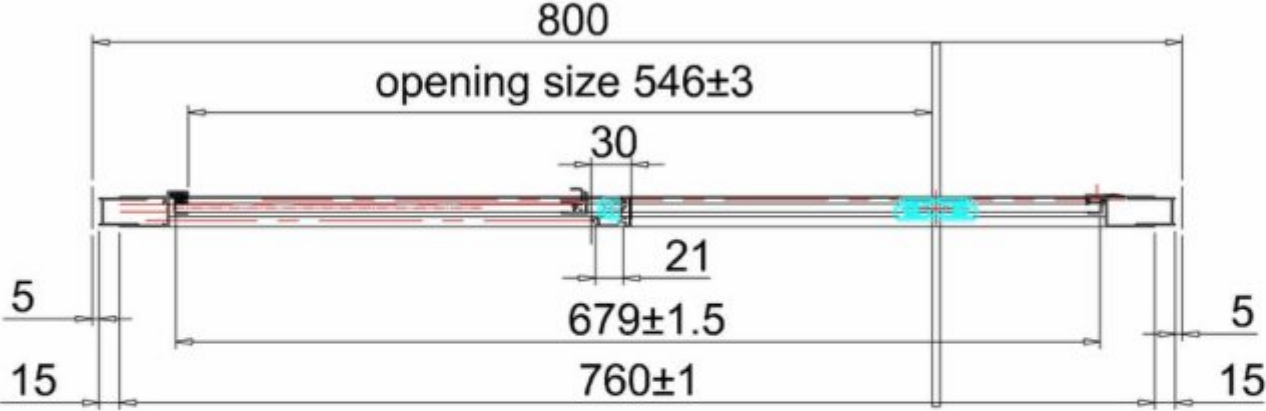

Burlington®

ДВЕРЬ PIVOT 800MM С БОКОВЫМ ЭКРАНОМ 1000MM

EPDSC0800 Дверь Pivot 800mm
ESPSC1000 Боковой экран 1000mm

EPDSC0800 - Дверь Pivot 800mm

ESPSC1000 - Боковой экран 1000mm