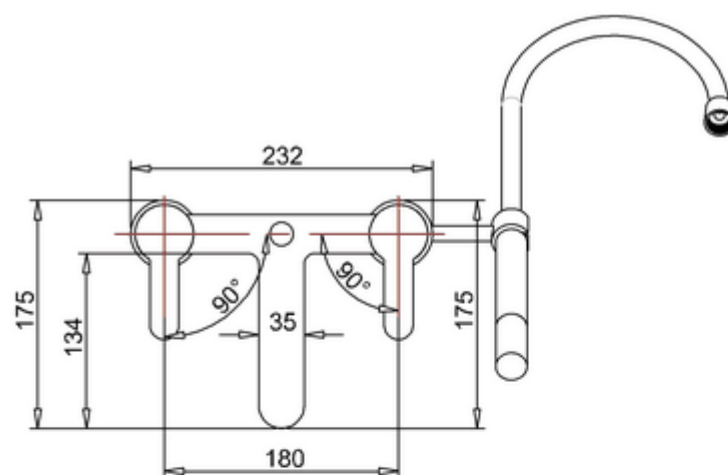

# Burlington®

СМЕСИТЕЛЬ ДЛЯ ВАННЫ С РУЧНЫМ ДУШЕМ, НАБОРТНЫЙ [СТА7]

СТА7

1.5m metal Hose