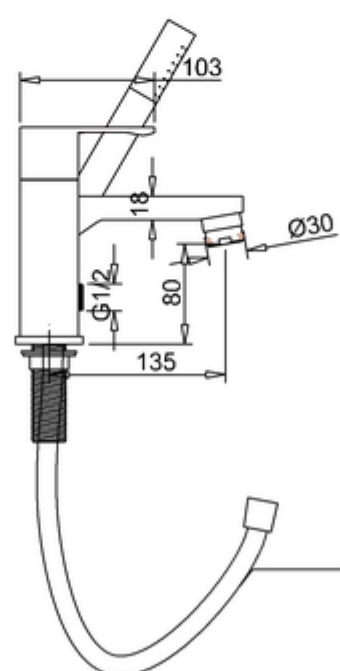

# Burlington®

СМЕСИТЕЛЬ ДЛЯ ВАННЫ С РУЧНЫМ ДУШЕМ, НАБОРТНЫЙ [СТА7]

СТА7

1.5m metal Hose