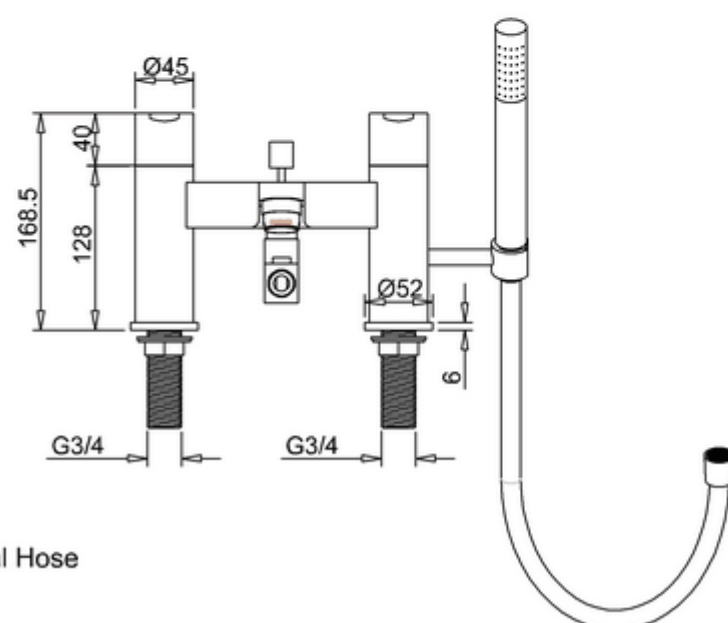

# Burlington®

СМЕСИТЕЛЬ ДЛЯ ВАННЫ С РУЧНЫМ ДУШЕМ, НАБОРТНЫЙ [СТА7]

СТА7

1.5m metal Hose