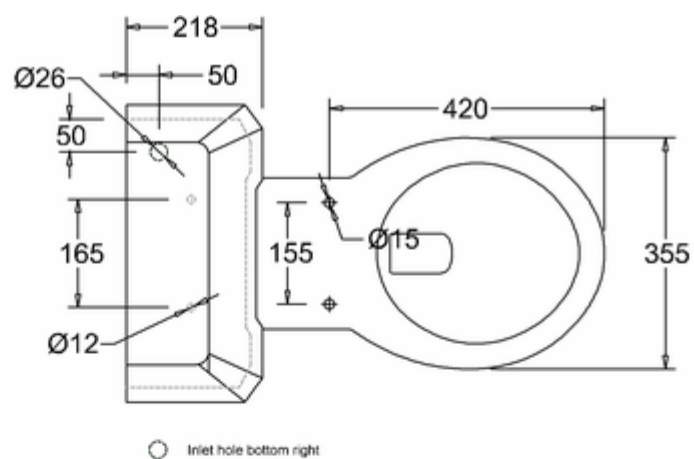

Burlington®

УНИТАЗ-МОНОБЛОК REGAL, С ЧЕРНОЙ КЕРАМИЧЕСКОЙ РУЧКОЙ СЛИВА, БАЧОК 44СМ

P12 Чаша унитаза
С3 В1А Бачок с крышкой (ширина 51см), в комплекте сливной механизм, керамическая ручка черная

○ Inlet hole bottom right